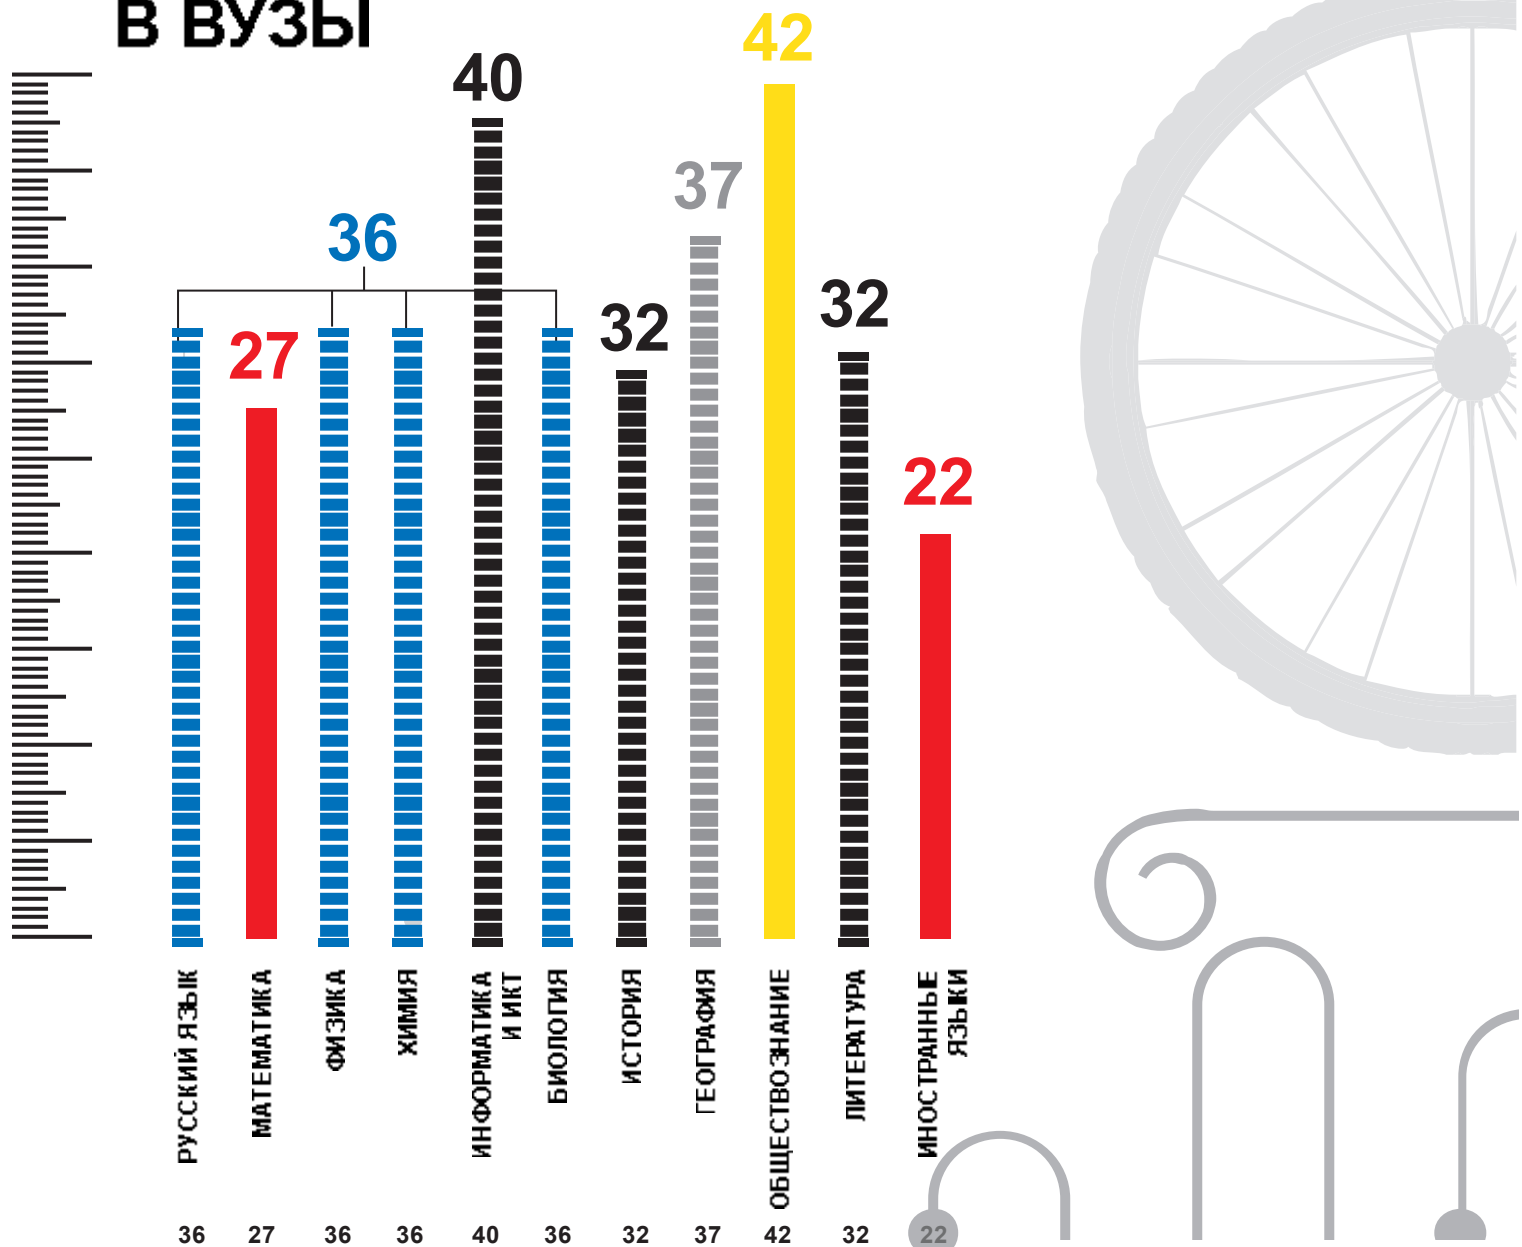

МИНИМАЛЬНОЕ КОЛИЧЕСТВО БАЛЛОВ ЕГЭ ДЛЯ ПОСТУПЛЕНИЯ В ВУЗЫ

РОСОБНАДЗОР
ПРЕДУПРЕЖДАЕТ:
СОБЛЮДАЙТЕ
ПОРЯДОК
ПРОВЕДЕНИЯ
ЕГЭ