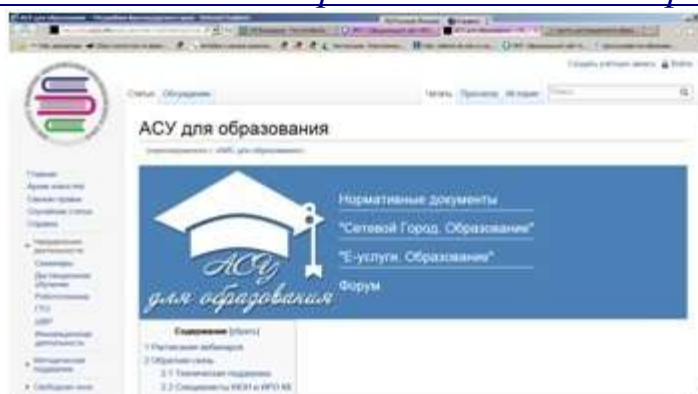

Уважаемые родители!

Логин и пароль для доступа к электронному дневнику Вашего ребенка Вы можете получить у классного руководителя

Если у Вас возникают вопросы по работе или доступу к электронным дневникам, можно задать их на ФОРУМЕ нашего сайта.

[Руководство родителей и учеников](#)

[Инструкция для учителей1](#)

[Инструкция для учителей2](#)

Полезные ссылки

[Ссылка на МБОУ ИРО КК раздел «АИС для образования»](#)